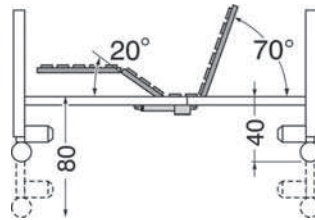

CAMA ELECTRÓNICA DE ALTURA REGULABLE ANTARES

AD980M Permite la regulación electrónica con mando a distancia de la altura de la cama, del respaldo y de las piernas
Función Trendelenburg y Antitrendelenburg (opcional)

- Somier de 90 x 190 cm.
- Máximo confort: 4 planos articulados con lamas de madera.
- Cabezal, piecero y barandillas de madera
- Fácil transporte: el somier se desmonta por la mitad en dos partes, por lo que todos sus componentes caben incluso en un coche.
- 4 ruedas con freno.
- Trapecio incluido.

Longitud total: 210 cm

Ancho total: 102 cm

Altura graduable electrónicamente de 40 a 80 cm

AD980M

Peso máximo:
150 kg

info@ayudasdinamicas.com